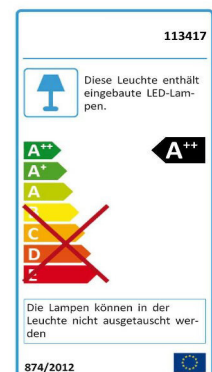

LED OFFICE PRO STEHLEUCHE UP/DOWN DAYLIGHT+PRÄSENZ, 30W+30W, UGR19, NEUTRALWEIß, SILBER, DIMMBAR

Artikelnummer: 113417
EAN: 9009377053931

Produktspezifikation:

Material: Aluminium
Länge in mm 610
Breite in mm 280
Höhe in mm 1970
Nennspannung/Strom: 100-240V
Bemessungsleistung in Watt: 30+30
Wirkleistung in Watt: 57
Scheinleistung in VA: 62
Farbtemperatur: 4000K
Winkel: 120°/90°
Lumen 5500
Candela 469
CRI 90
Umgebungstemperatur: -20°- 40°
Betriebsstunden lt. Hersteller: 50000
Schutzart: IP20
Dimmbar: Ja
Inkl Leuchtmittel: Ja

Besonderheiten:

Abstrahlwinkel: 120° nach oben / 90° nach unten

Dimmspezifikation:

inkl. Tageslichtsteuerung und Bewegungssensor

Für spezifische Prüfberichte, CE-Konformitätserklärungen und weitere Produktinformationen wenden Sie sich bitte an Ihren Ansprechpartner im Vertriebsinnen-/außendienst.

Erweiterte Produktspezifikationen:

LED OFFICE PRO STEHLEUCHE UP/DOWN DAYLIGHT+PRÄSENZ, 30W+30W UGR19, NEUTRALWEIß, SILBER, DIMMBAR

Erweiterte Produktspezifikationen:

Lichtberechnungsfile

Eine LDT-Datei zu diesem Leuchtmittel /
dieser Leuchte für die Lichtplanung mit
DIALux/Relux finden auf unserer
Homepage