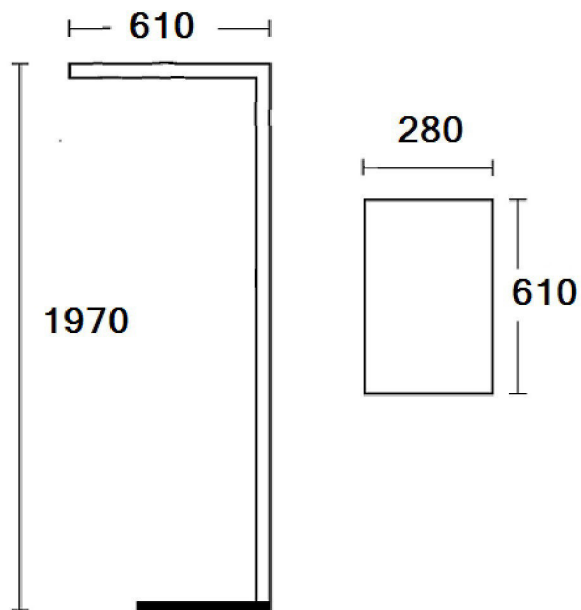

LED OFFICE PRO STEHLEUCHE UP/DOWN DAYLIGHT+PRÄSENZ, 30W+30W UGR19, NEUTRALWEIß, SILBER, DIMMBAR

Erweiterte Produktspezifikationen:

Lichtberechnungsfile

Eine LDT-Datei zu diesem Leuchtmittel /
dieser Leuchte für die Lichtplanung mit
DIALux/Relux finden auf unserer
Homepage