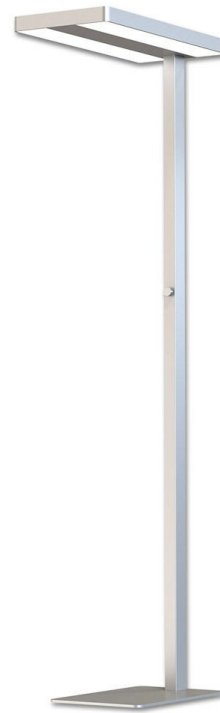

LED OFFICE PRO STEHLEUCHE UP/DOWN DAYLIGHT+PRÄSENZ, 30W+30W, UGR19, NEUTRALWEIß, SILBER, DIMMBAR

Artikelnummer: 113417
EAN: 9009377053931

Produktspezifikation:

Material: Aluminium
Länge in mm 610
Breite in mm 280
Höhe in mm 1970
Nennspannung/Strom: 100-240V
Bemessungsleistung in Watt: 30+30
Wirkleistung in Watt: 57
Scheinleistung in VA: 62
Farbtemperatur: 4000K
Winkel: 120°/90°
Lumen 5500
Candela 469
CRI 90
Umgebungstemperatur: -20°- 40°
Betriebsstunden lt. Hersteller: 50000
Schutzart: IP20
Dimmbar: Ja
Inkl Leuchtmittel: Ja

Besonderheiten:

Abstrahlwinkel: 120° nach oben / 90° nach unten

Dimmspezifikation:

inkl. Tageslichtsteuerung und Bewegungssensor

Für spezifische Prüfberichte, CE-Konformitätserklärungen und weitere Produktinformationen wenden Sie sich bitte an Ihren Ansprechpartner im Vertriebsinnen-/außendienst.

Erweiterte Produktspezifikationen:

LED OFFICE PRO STEHLEUCHE UP/DOWN DAYLIGHT+PRÄSENZ, 30W+30W UGR19, NEUTRALWEIß, SILBER, DIMMBAR

Erweiterte Produktspezifikationen:

Lichtberechnungsfile

Eine LDT-Datei zu diesem Leuchtmittel /
dieser Leuchte für die Lichtplanung mit
DIALux/Relux finden auf unserer
Homepage