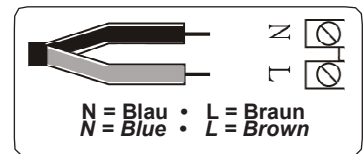

Artikel Nr. / Article No.: 100035

LED RGB-W Panel 62x62cm / Inlay raster lamp, RGBW 24V DC,
55,00 W

Achtung! Für diese Arbeiten müssen Sie die Spannungsversorgung trennen.
Attention! For this work you must turn off the power supply.

Stromanschluß / Power connection

Weiß	= -24V DC
Rot	= -24V DC
Grün	= -24V DC
Blau	= -24V DC
Schwarz	= +24V DC
White	= -24V DC
Red	= -24V DC
Green	= -24V DC
Blue	= -24V DC
Black	= +24V DC

Netzgerät Anschlußwerte
siehe beiliegendes
Datenblatt
*Power Supply Details,
please refer enclosed
datasheet*