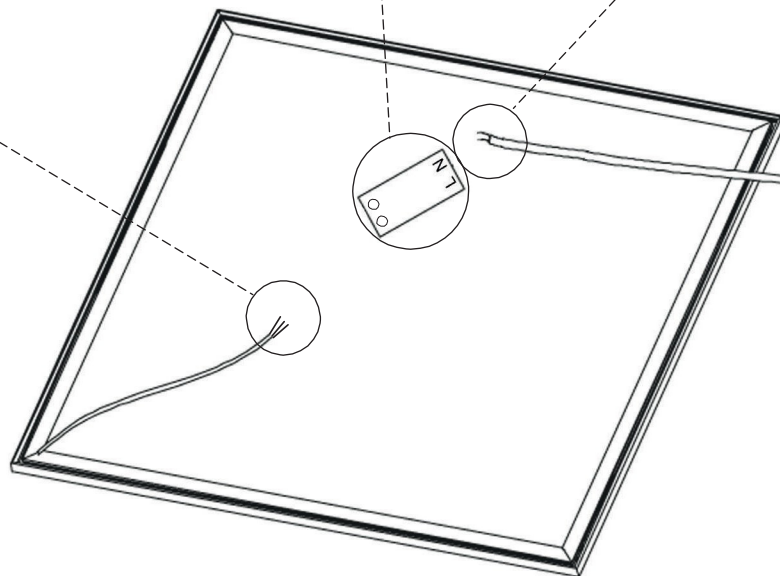

Artikel Nr. / Article No.: 100035

LED RGB-W Panel 62x62cm / Inlay raster lamp, RGBW 24V DC,
55,00 W

Achtung! Für diese Arbeiten müssen Sie die Spannungsversorgung trennen.
Attention! For this work you must turn off the power supply.

Stromanschluß / Power connection

Weiß	= -24V DC
Rot	= -24V DC
Grün	= -24V DC
Blau	= -24V DC
Schwarz	= +24V DC
White	= -24V DC
Red	= -24V DC
Green	= -24V DC
Blue	= -24V DC
Black	= +24V DC

Netzgerät Anschlußwerte
siehe beiliegendes
Datenblatt
*Power Supply Details,
please refer enclosed
datasheet*