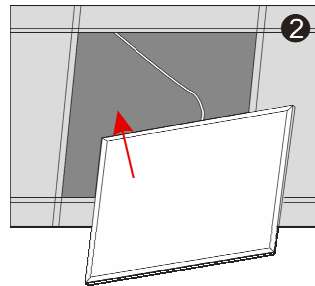

Technische Daten / technical data:					
	30 x 30 cm	60 x 60 cm	62 x 62 cm	30 x 120 cm	60 x 120 cm
Maße / size (mm)	295*295*10	595*595*10	620*620*10	295*1195*10	595*1195*10
Leistung / power	18W	40W	40W	40W	60W
Lumen (+/- 5%)	1800 lm	4000 lm	4000 lm	4000 lm	6000 lm
Schutzart / IP rating Zertifikat / certificates	IP40 CE / RoHS / TUV				
Spannung / Voltage Powerfactor	220 - 240 Volt / 50-60 Hz PF >0.9				
Lichtfarbe light colour	Wählbar über Anschluss an Netzteil: 3000 / 4000 / 6000 Kelvin light colour can be selected by choosing the connecting to the driver				
Dimmung / dimming	Dimmbar mit Triacdimmer (geeignet für LED) dimming with triac dimmer (for LED connection)				

Anschluss eines Triacdimmers / Connection of a triac dimmer:

TRIAC

Installation in Kasse2endecke / Recession:

Deckenpanel entfernen

Remove plasterboard from ceiling

Elektroanschluss herstellen
LED Panel einschieben

connect the panel Fix the LED panel into ceiling

Fertig - Einschalten

Ready - switch on

Au3ängung der Panels / Suspension:

Optional bestellbar
optional

Aufhängung an der Decke
anschrauben

Fix hanger to ceiling