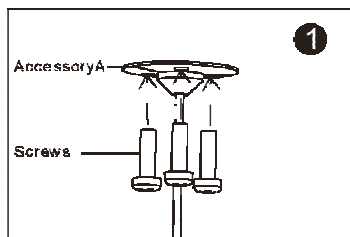

Technische Daten / technical data:					
	30 x 30 cm	60 x 60 cm	62 x 62 cm	30 x 120 cm	60 x 120 cm
Maße / size (mm)	295*295*10	595*595*10	620*620*10	295*1195*10	595*1195*10
Leistung / power	18W	40W	40W	40W	60W
Lumen (+/- 5%)	1800 lm	4000 lm	4000 lm	4000 lm	6000 lm
Schutzart / IP rating Zertifikat / certificates	IP40 CE / RoHS / TUV				
Spannung / Voltage Powerfactor	220 - 240 Volt / 50-60 Hz PF >0.9				
Lichtfarbe light colour	Wählbar über Anschluss an Netzteil: 3000 / 4000 / 6000 Kelvin light colour can be selected by choosing the connecting to the driver				
Dimmung / dimming	Dimmbar mit Triacdimmer (geeignet für LED) dimming with triac dimmer (for LED connection)				

Anschluss eines Triacdimmers / Connection of a triac dimmer:

TRIAC

Installation in Kasse2endecke / Recession:

Deckenpanel entfernen

Remove plasterboard from ceiling

Elektroanschluss herstellen
LED Panel einschieben

connect the panel Fix the LED panel into ceiling

Fertig - Einschalten

Ready - switch on

Au3ängung der Panels / Suspension:

Optional bestellbar
optional

Aufhängung an der Decke
anschrauben

Fix hanger to ceiling

Laschen für Aufhängung aufliegen

Price-up flaps for hangers

Panel aufhängen und Höhe ein
stellen

*Hang up suspension kit
Ready!*

Hänger, Einbaurahmen und Aufbaurahmen sind separat bestellbar .

Hangers and frames for recessed- and surface mounting can be ordered seperatley.