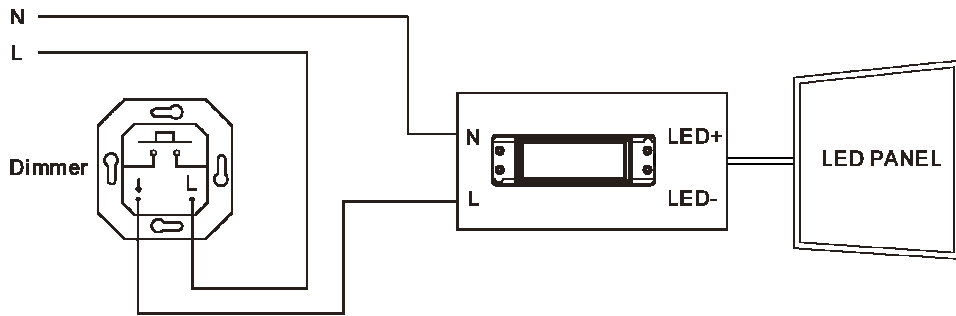

Installationsanleitung / installation instruction

Master Color 3.0

LED Panele mit einstellbarer Lichtfarbe

Led panels with selectable colour temperature

Auswahl der Lichtfarbe über den Stecker (siehe Skizze oben): *Selection of light colour (see graphic above)*

Technische Daten / technical data:					
	30 x 30 cm	60 x 60 cm	62 x 62 cm	30 x 120 cm	60 x 120 cm
Maße / size (mm)	295*295*10	595*595*10	620*620*10	295*1195*10	595*1195*10
Leistung / power	18W	40W	40W	40W	60W
Lumen (+/- 5%)	1800 lm	4000 lm	4000 lm	4000 lm	6000 lm
Schutzart / IP rating Zertifikat / certificates	IP40 CE / RoHS / TUV				
Spannung / Voltage Powerfactor	220 - 240 Volt / 50-60 Hz PF >0.9				
Lichtfarbe light colour	Wählbar über Anschluss an Netzteil: 3000 / 4000 / 6000 Kelvin light colour can be selected by choosing the connecting to the driver				
Dimmung / dimming	Dimmbar mit Triacdimmer (geeignet für LED) dimming with triac dimmer (for LED connection)				

Anschluss eines Triacdimmers / Connection of a triac dimmer:

TRIAC

Installation in Kasse2endecke / Recession:

Deckenpanel entfernen

Remove plasterboard from ceiling

Elektroanschluss herstellen
LED Panel einschieben