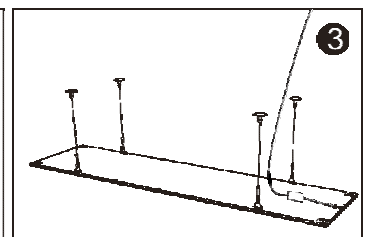

Technische Daten / technical data:					
	30 x 30 cm	60 x 60 cm	62 x 62 cm	30 x 120 cm	60 x 120 cm
Maße / size (mm)	295*295*10	595*595*10	620*620*10	295*1195*10	595*1195*10
Leistung / power	18W	40W	40W	40W	60W
Lumen (+/- 5%)	1800 lm	4000 lm	4000 lm	4000 lm	6000 lm
Schutzart / IP rating Zertifikat / certificates	IP40 CE / RoHS / TUV				
Spannung / Voltage Powerfactor	220 - 240 Volt / 50-60 Hz PF >0.9				
Lichtfarbe light colour	Wählbar über Anschluss an Netzteil: 3000 / 4000 / 6000 Kelvin light colour can be selected by choosing the connecting to the driver				
Dimmung / dimming	Dimmbar mit Triacdimmer (geeignet für LED) dimming with triac dimmer (for LED connection)				

Anschluss eines Triacdimmers / Connection of a triac dimmer:

TRIAC

Installation in Kasse2endecke / Recession:

Deckenpanel entfernen

Remove plasterboard from ceiling

Elektroanschluss herstellen
LED Panel einschieben

connect the panel Fix the LED panel into ceiling

Fertig - Einschalten

Ready - switch on

Au3ängung der Panels / Suspension:

Optional bestellbar
optional

Aufhängung an der Decke
anschrauben

Fix hanger to ceiling

Laschen für Aufhängung aufliegen

Price-up flaps for hangers

Panel aufhängen und Höhe ein
stellen

*Hang up suspension kit
Ready!*

Hänger, Einbaurahmen und Aufbaurahmen sind separat bestellbar .

Hangers and frames for recessed- and surface mounting can be ordered seperatley.