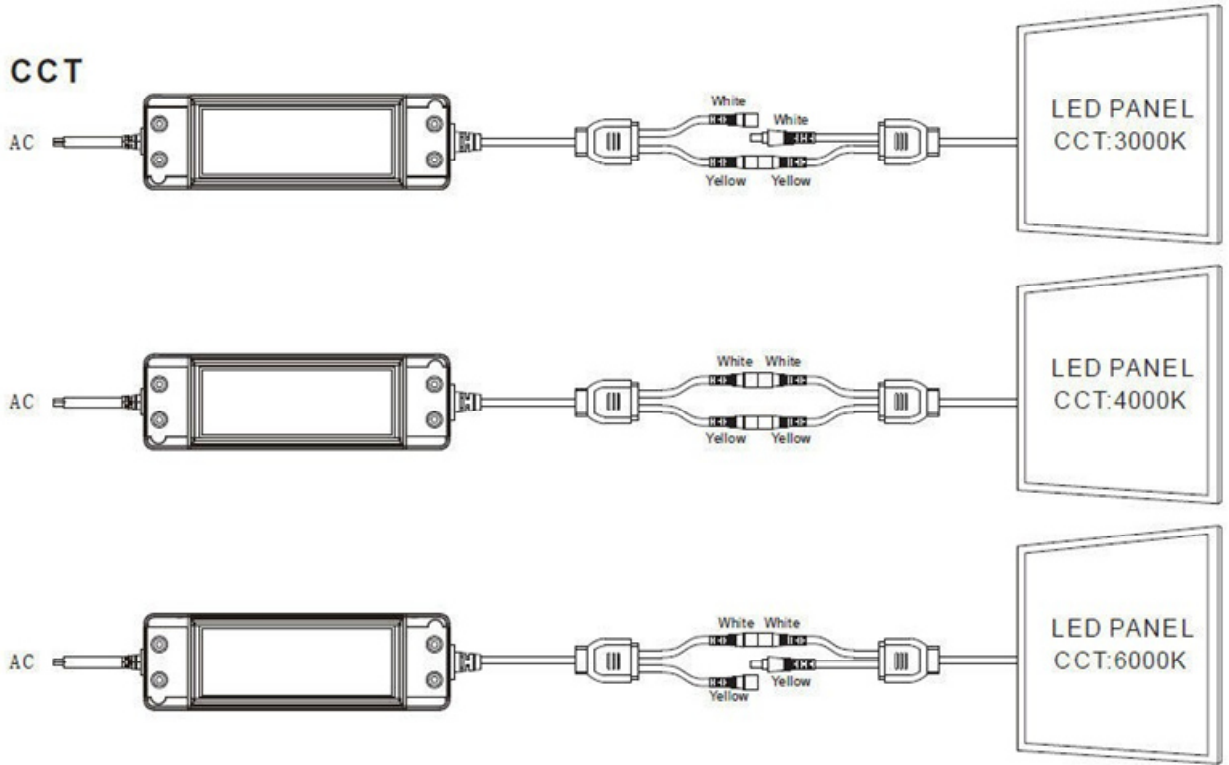

Installationsanleitung / installation instruction

Master Color 3.0

LED Panele mit einstellbarer Lichtfarbe

Led panels with selectable colour temperature

Auswahl der Lichtfarbe über den Stecker (siehe Skizze oben): *Selection of light colour (see graphic above)*

Technische Daten / technical data:					
	30 x 30 cm	60 x 60 cm	62 x 62 cm	30 x 120 cm	60 x 120 cm
Maße / size (mm)	295*295*10	595*595*10	620*620*10	295*1195*10	595*1195*10
Leistung / power	18W	40W	40W	40W	60W
Lumen (+/- 5%)	1800 lm	4000 lm	4000 lm	4000 lm	6000 lm
Schutzart / IP rating Zertifikat / certificates	IP40 CE / RoHS / TUV				
Spannung / Voltage Powerfactor	220 - 240 Volt / 50-60 Hz PF >0.9				
Lichtfarbe light colour	Wählbar über Anschluss an Netzteil: 3000 / 4000 / 6000 Kelvin light colour can be selected by choosing the connecting to the driver				
Dimmung / dimming	Dimmbar mit Triacdimmer (geeignet für LED) dimming with triac dimmer (for LED connection)				

Anschluss eines Triacdimmers / Connection of a triac dimmer:

TRIAC

Installation in Kasse2endecke / Recession:

Deckenpanel entfernen

Remove plasterboard from ceiling

Elektroanschluss herstellen
LED Panel einschieben